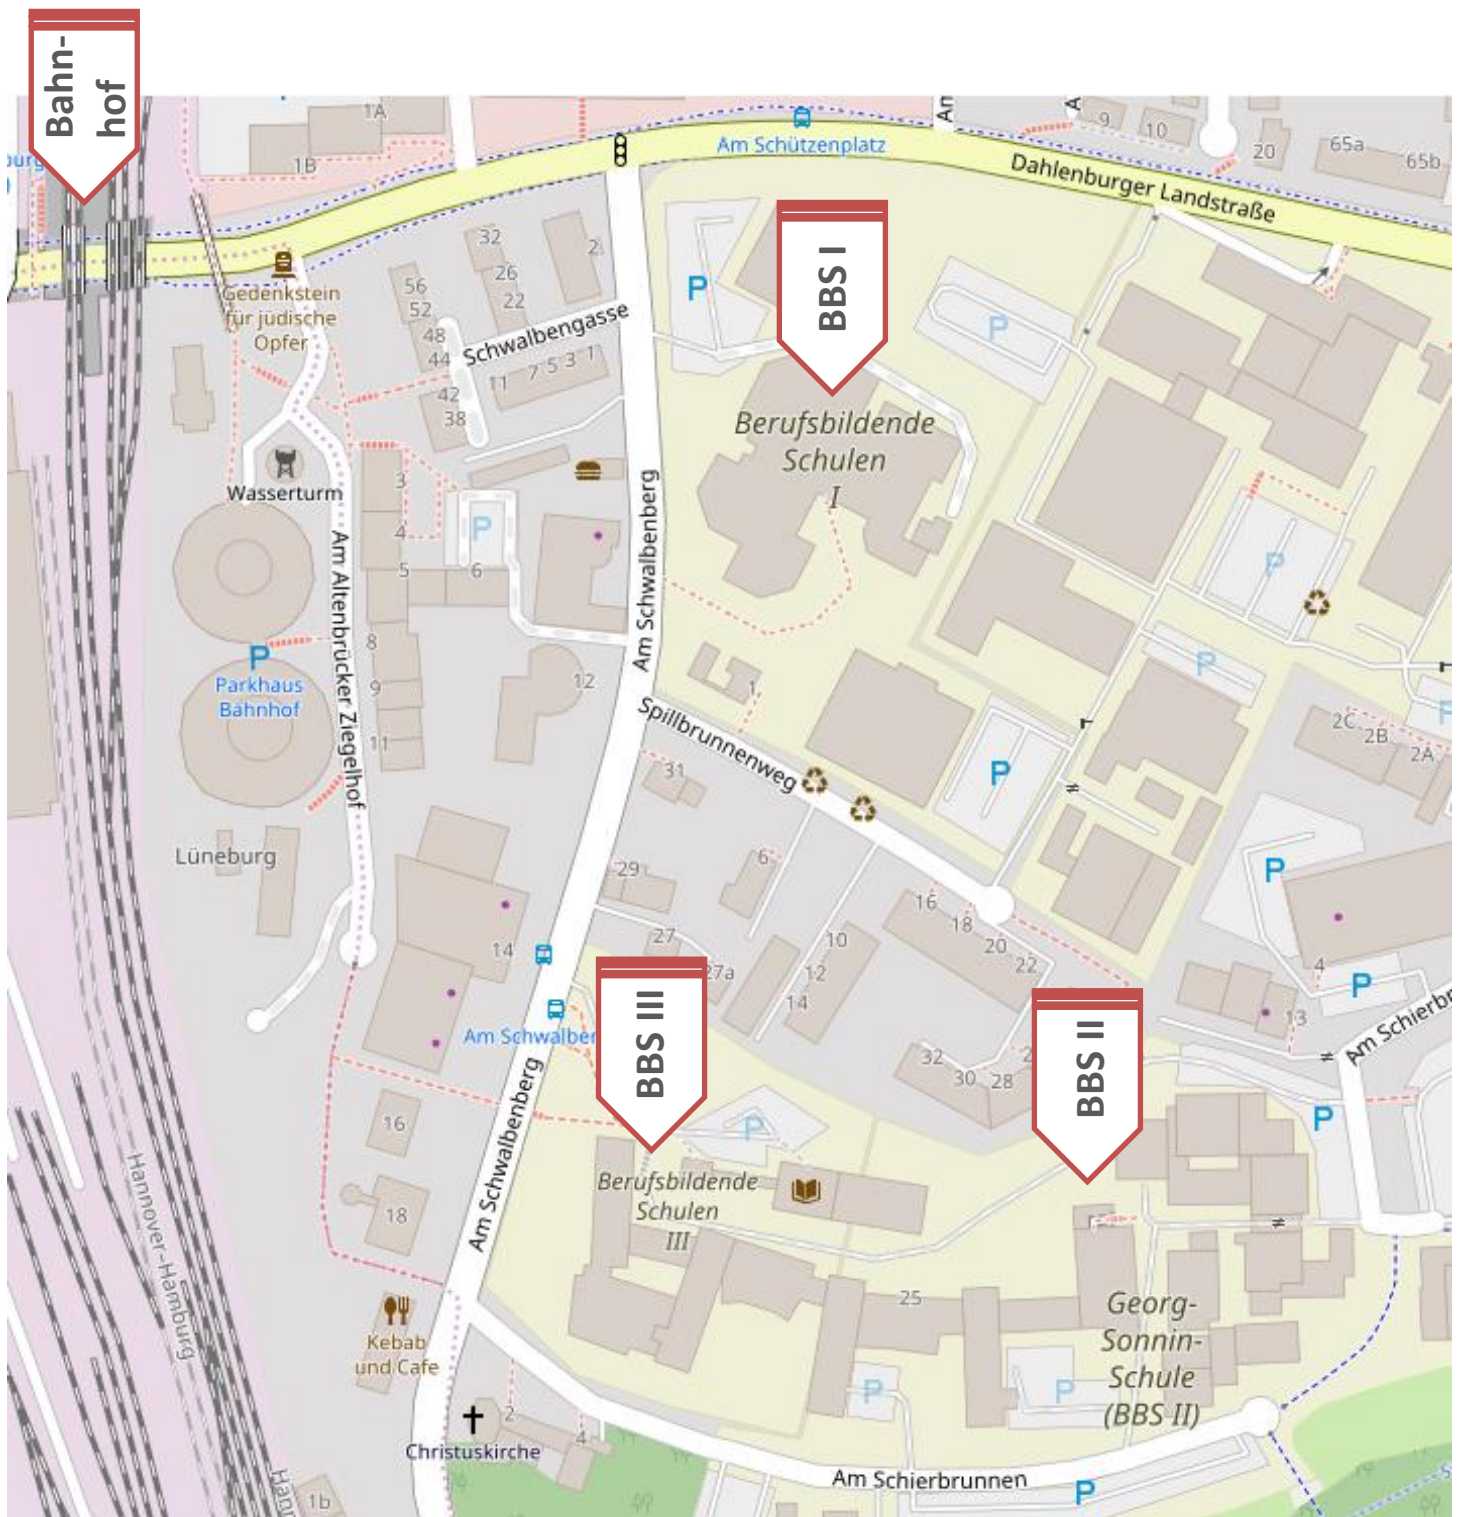

Fachoberschulen – z. B. Wirtschaft / Technik / Informatik / ...

Berufsfachschulen – z. B. Wirtschaft / Technik / Agrarwirtschaft /
Sozialpädagogik / ...

16.01.2023 von 13 bis 18 Uhr

BBS I · Spillbrunnenweg 1 · Lüneburg

Georg-Sonnin-Schule (BBS II) · Am Schwalbenberg 25 · Lüneburg

BBS III · Am Schwalbenberg 26 · Lüneburg

NEU!

SchülerOnline
Anmeldefrist
09.01. bis
20.02.23
beachten

... wir freuen uns auf Sie!

Quelle: openstreetmap.org